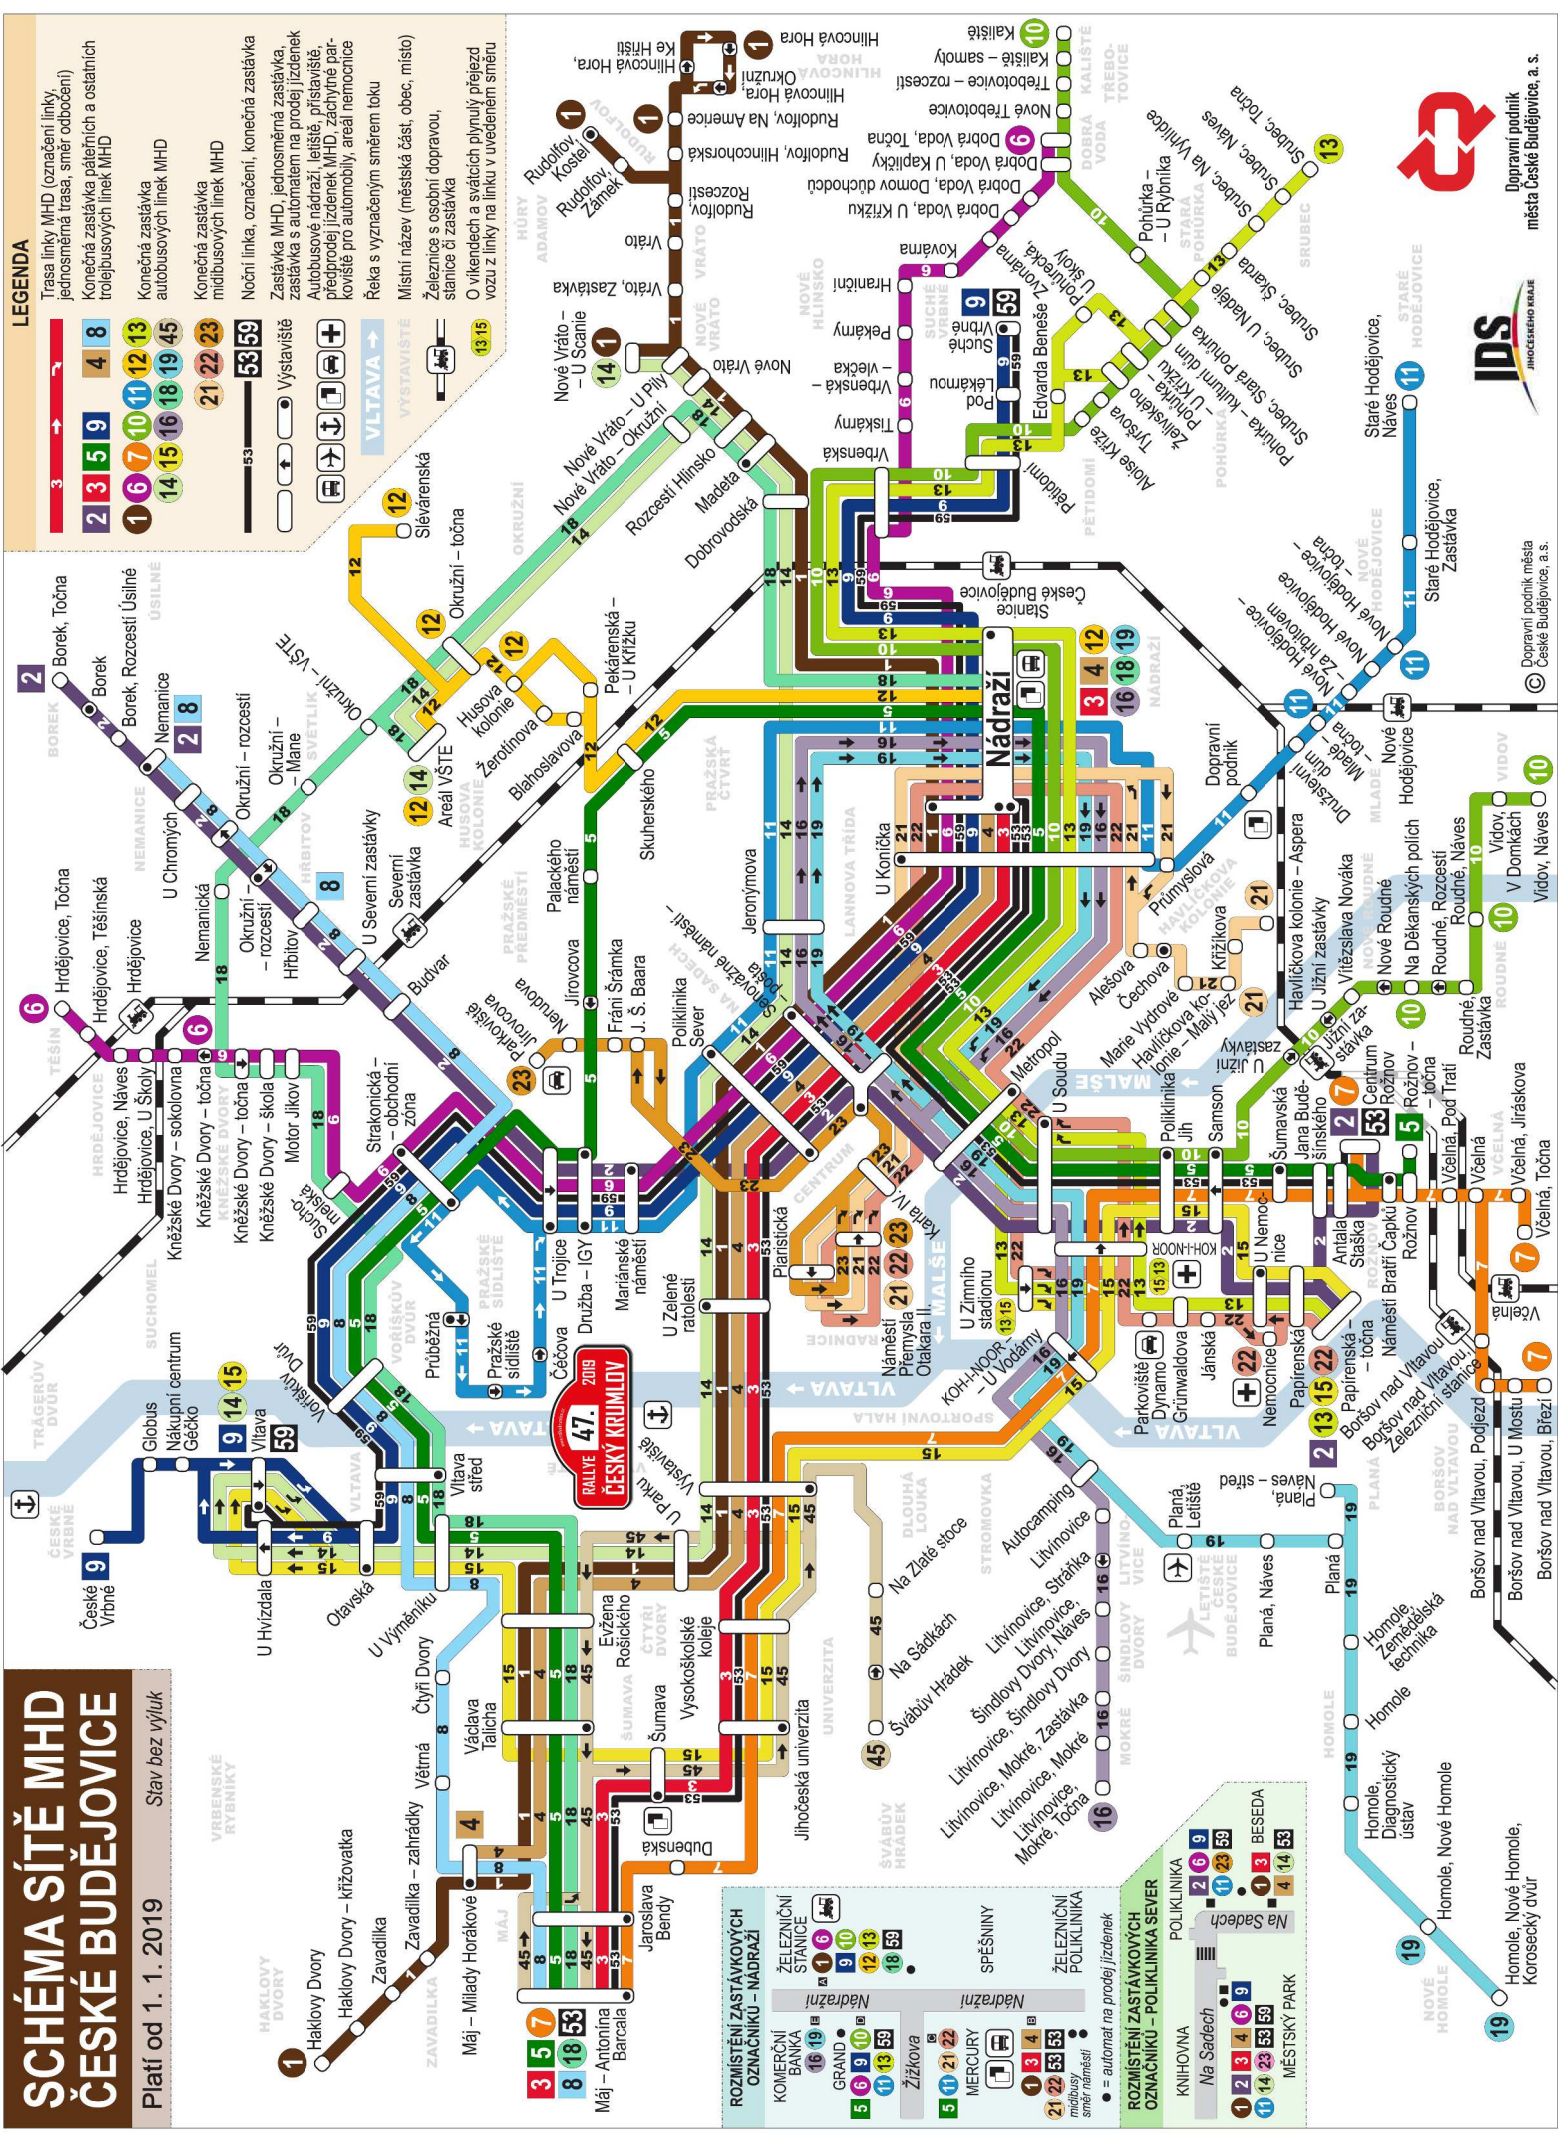

SCHÉMA SÍTĚ MHD ČESKÉ BUDĚJOVICE

Platí od 1. 1. 2019 Stav bez výluk

Dopravní podnik města České Budějovice, a. s.

Dopravní podnik města České Budějovice, a. s.

Dopravní podnik města České Budějovice, a. s.